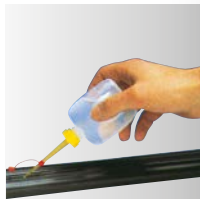

RSQ-Kleber
RSQ adhesive

2017-325 Livinglemon.com