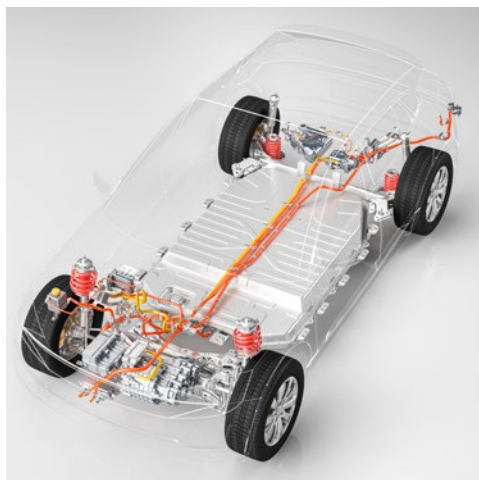

NOVELTY // PRODUKTNEUHEIT // PRODUCT NOVELTY // PRODUKTNEUHEIT

Kabelschutz ECE-R-118

Cable protection

ECE-R-118

www.reiku.de

Busse und Massentransport für Personenbeförderung

Busses and mass transportation for passenger transport

Leitungsverlegung im Fahrzeug /
Cable routing in vehicle

Kennzeichnung der HV-Leitungen in
Signalfarbe orange / Marking of the
HV-Lines in signal color orange

Sichere Leitungsverlegung im
Motorraum / Safe cable routing
in the engine compartment

Wellrohr für E-Mobilität Conduits for e-mobility

- ✓ In den Nennweiten 10 – 48 erhältlich
- ✓ Available in nominal sizes 10 – 48
- ✓ Kompatibel mit Anschlussarmaturen und Befestigungssystem
- ✓ Compatible with fittings and System support
- ✓ Erhöhter Brandschutz durch UL94 V0 Material
- ✓ Increased fire protection due to UL94 V0 material
- ✓ Geprüft nach ECE-R-118
- ✓ Tested according to ECE-R-118